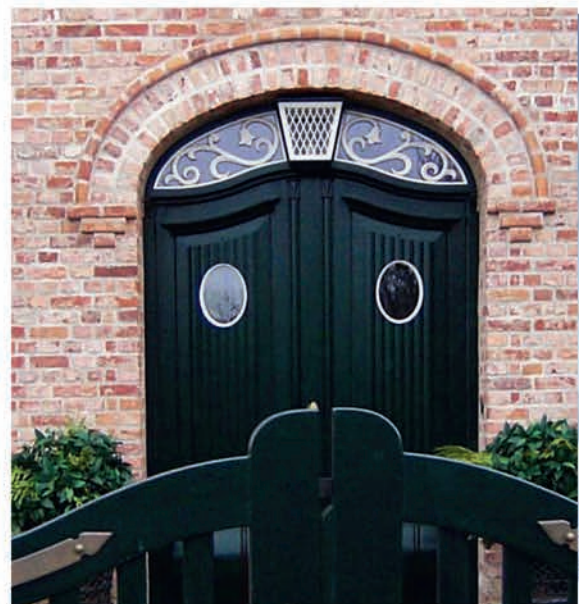

INDIVIDUELLE SCHOOFS

HOLZ

HAUSTÜREN

Preis ab 2999,-€

inklusive MwSt / ohne Montage

Individuelle Türen bedürfen einer Kalkulation

**Schoofs**

[www.schoofs-haustur.de](http://www.schoofs-haustur.de)

# Merkmale

Individuelle Gestaltung und Produktion  
Holzhaustür Classic / Landhaus / mit Profilleistenrähmchen  
Profil Schoofs H68 / H80 / H92 / 114  
Mehrfachverriegelung mit Bolzen & Schwenkhaken  
Bandseitensicherung / Abus Profizylinder inkl. 3 Schlüssel  
Glas: Standard oder Individuelle Anfertigung  
VSG Sicherheitsglas 6mm / 8mm / P4A  
Stangengriff / Knopf / Wechselgarnitur  
Kernziehschutz Sicherheits Rosette  
3 BAKA Protect Türbänder  
U Stulp SI- Schliessleiste im Rahmen und Flügel  
Optional: Sonderbeschläge  
E-Öffner / Automatik- oder Motorschloss / Drehtürantrieb  
Fingerscan / Transponder / Keypad  
Alarmkontakte / Riegelschaltkontakt / Sperrelement

**Sicherheits  
Haustür**

**Eiche  
Meranti  
Lärche**

**Jeder RAL  
oder NCS  
Farbton**

**Weitere Modelle und Varianten auf Anfrage**

**Beratung & Planung  
Produktion & Montage**

**Hauseingänge  
sind wie  
schöne Augen,  
man schaut  
gerne hinein!**