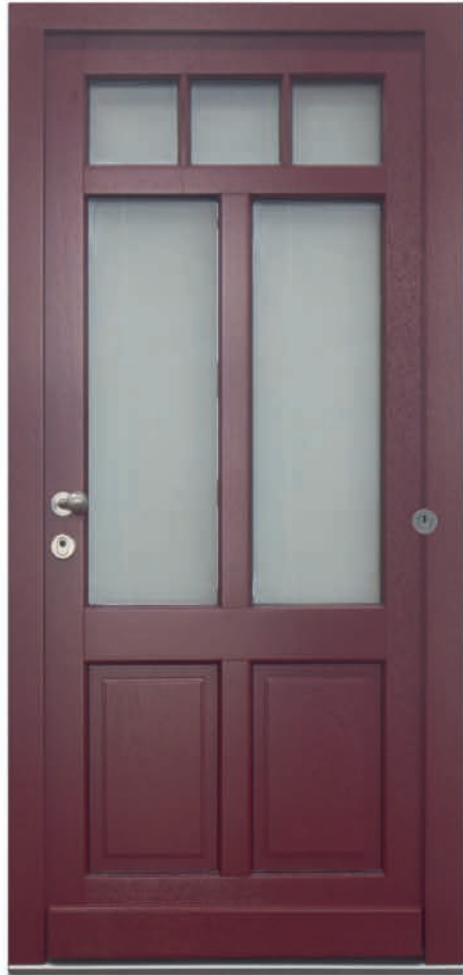

# Merkmale

Individuelle Gestaltung und Produktion  
Holzhaustür Classic / Landhaus / mit Profilleistenrähmchen  
Profil Schoofs H68 / H80 / H92 / 114  
Mehrfachverriegelung mit Bolzen & Schwenkhaken  
Bandseitensicherung / Abus Profizylinder inkl. 3 Schlüssel  
Glas: Standard oder Individuelle Anfertigung  
VSG Sicherheitsglas 6mm / 8mm / P4A  
Stangengriff / Knopf / Wechselgarnitur  
Kernziehschutz Sicherheits Rosette  
3 BAKA Protect Türbänder  
U Stulp SI- Schliessleiste im Rahmen und Flügel  
Optional: Sonderbeschläge  
E-Öffner / Automatik- oder Motorschloss / Drehtürantrieb  
Fingerscan / Transponder / Keypad  
Alarmkontakte / Riegelschaltkontakt / Sperrelement

**Sicherheits  
Haustür**

**Eiche  
Meranti  
Lärche**

**Jeder RAL  
oder NCS  
Farbton**

**Weitere Modelle und Varianten auf Anfrage**

**Beratung & Planung  
Produktion & Montage**

**Hauseingänge  
sind wie  
schöne Augen,  
man schaut  
gerne hinein!**