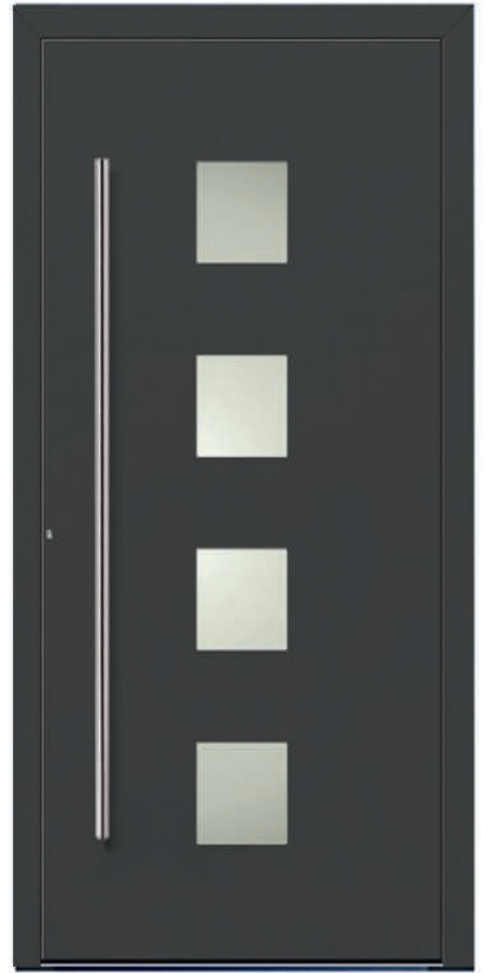

SCHÜCO

ALU

HAUSTÜREN

Aktionspreis 3399,-€

Modell Prime / inklusiv MwSt / ohne Montage

 **Schoofs**
www.schoofs-haustür.de

Merkmale

Sondermodelle 6 Stück
Alu Haustür mit Dreifachverglasung
Einflügelige Tür bis B 1100 x H 2200 mm
Oberfläche Aussen 4 Farben / Oberfläche Innen weiss
Schüco Profilsystem AD UP 75 mit zwei Anschlagdichtungen
Max Größe 1.200 x 2.250 mm, Min Größe 902 x 1.985 mm
Einseitig flügelüberdeckende Füllung, mechanisch befestigt
Automatisches Schwenkhakens Schloss mit Tagesentriegelung
Schüco Innendrücker G-310 in weiß matt, optional in EV1
Geprüfte Sicherheit nach RC2N serienmäßig
Wärmedämmwert Ud-Wert: 1,2 W/(m²·K)
Hochwertiger Design-Stangengriff aus Edelstahl Länge 1.480 mm
Rundrosette aus Edelstahl

RC2

10-20%
KfW
Förderung

Einseitig
Flügelüber-
deckend
Aussen

4 Außen Farbtöne
RAL
7016 / 9016 / 9007
DB 703

1 tlg.
Seitenteil
1299,-€

Weitere Modelle und Varianten auf Anfrage

**Montage
Service**

**Beratung &
Planung
vor Ort**