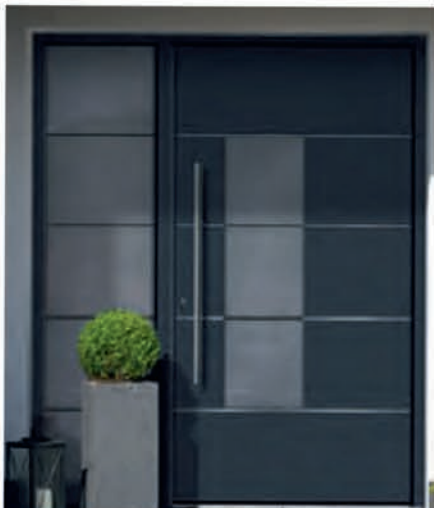

SCHÜCO

ALU

HAUSTÜREN

Aktionspreis 3399,-€

Modell Prime / inklusiv MwSt / ohne Montage

 **Schoofs**
www.schoofs-haustür.de

Merkmale

Sondermodelle 6 Stück
Alu Haustür mit Dreifachverglasung
Einflügelige Tür bis B 1100 x H 2200 mm
Oberfläche Aussen 4 Farben / Oberfläche Innen weiss
Schüco Profilsystem AD UP 75 mit zwei Anschlagdichtungen
Max Größe 1.200 x 2.250 mm, Min Größe 902 x 1.985 mm
Einseitig flügelüberdeckende Füllung, mechanisch befestigt
Automatisches Schwenkhakens Schloss mit Tagesentriegelung
Schüco Innendrücker G-310 in weiß matt, optional in EV1
Geprüfte Sicherheit nach RC2N serienmäßig
Wärmedämmwert Ud-Wert: 1,2 W/(m²·K)
Hochwertiger Design-Stangengriff aus Edelstahl Länge 1.480 mm
Rundrosette aus Edelstahl

RC2

10-20%
KfW
Förderung

Einseitig
Flügelüber-
deckend
Aussen

4 Außen Farbtöne
RAL
7016 / 9016 / 9007
DB 703

1 tlg.
Seitenteil
1299,-€

Weitere Modelle und Varianten auf Anfrage

**Montage
Service**

**Beratung &
Planung
vor Ort**